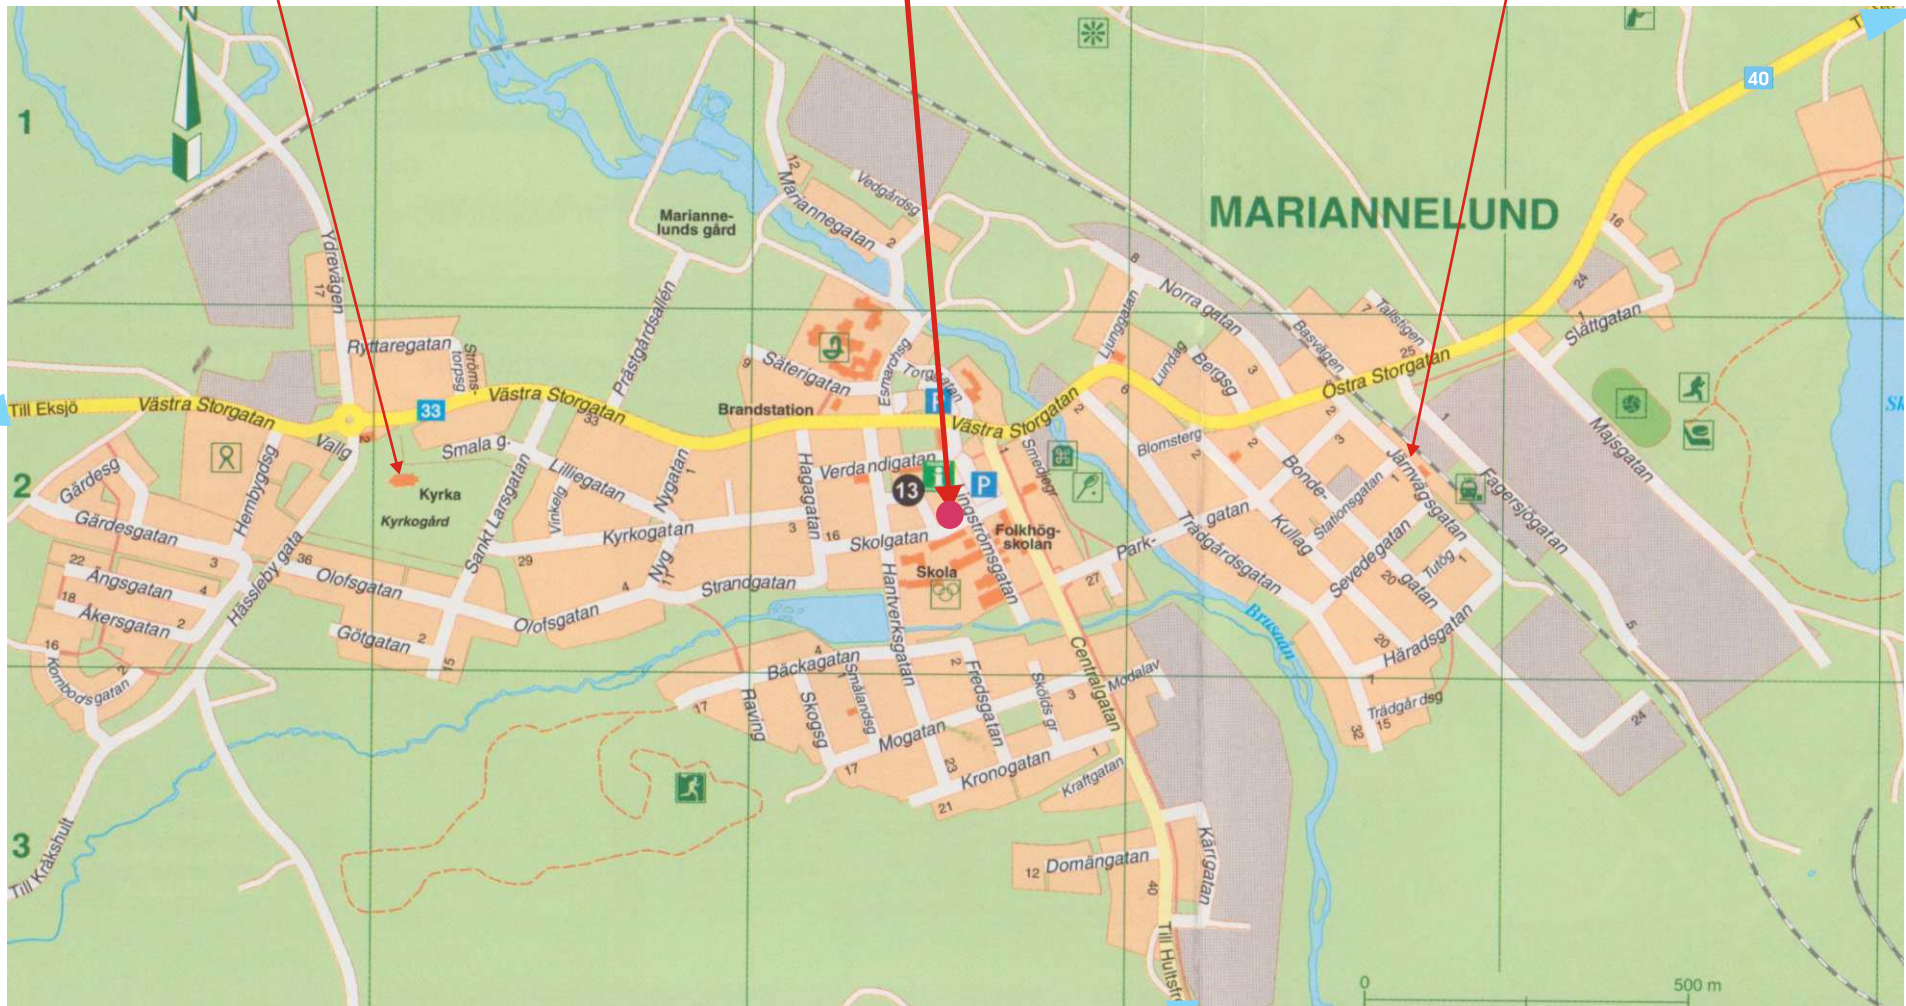

ICA Nära • Lingströmsgatan 4 • Mariannelund • Tel: 0496-10293

Hässleby kyrka

Preem

Mot  
Vimmerby

Mot  
Eksjö

Mot  
Hultsfred/Västervik